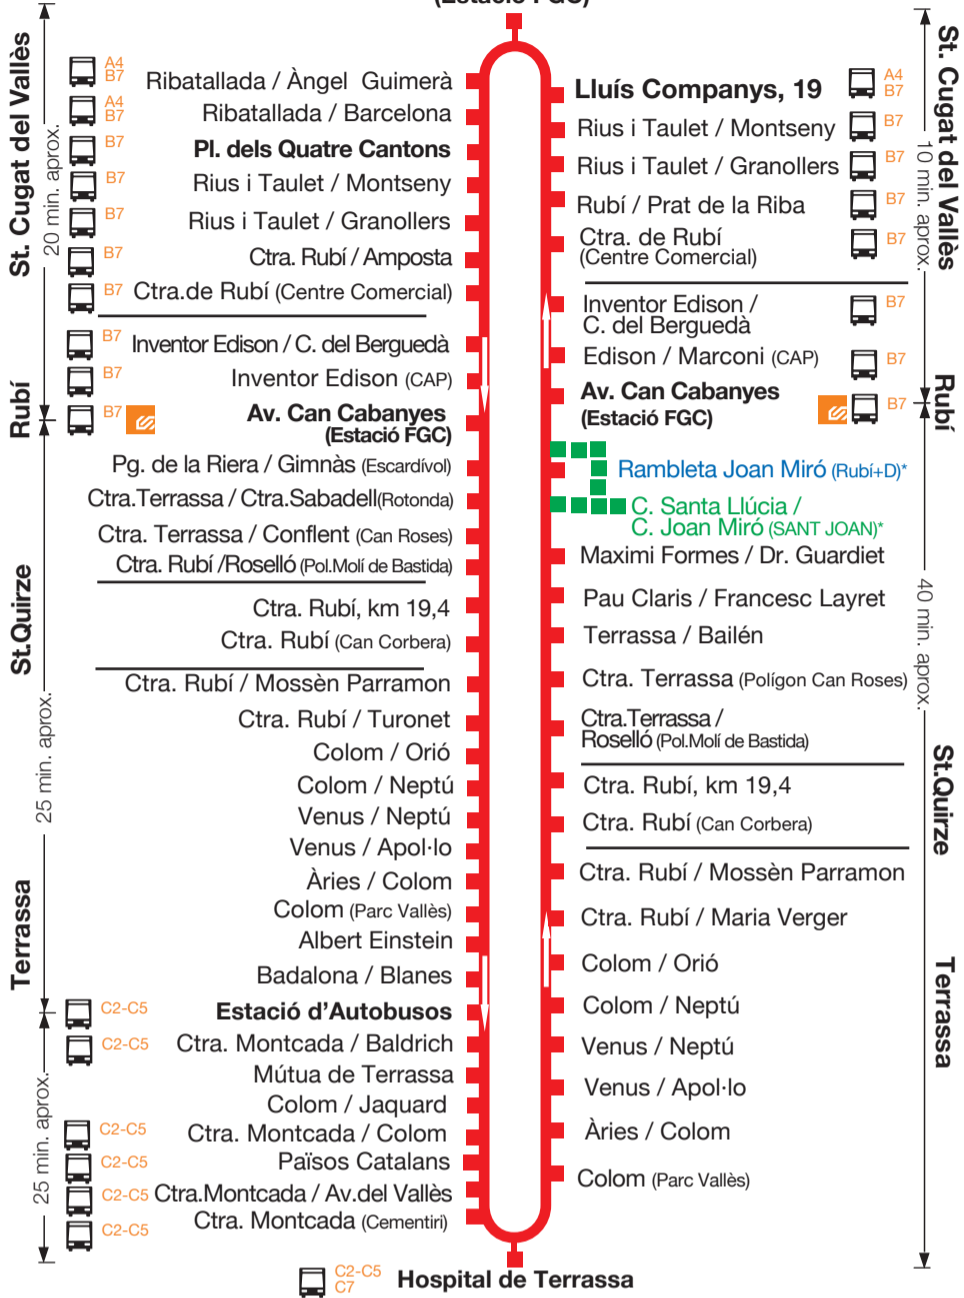

B8

Sant Cugat Rubí Terrassa (Hospital)

A4-B7 **Safareig (Estació FGC)**

C2-C5 C7 **Hospital de Terrassa**

* Parada operativa de dilluns a divendres

* Parada operativa dissabtes, diumenges i festius

Horari

Feiners de dilluns a divendres		
Municipi	Parada	Horaris
St.Cugat del V.	Safareig (Estació FGC)	de 05.00 a 22.00 cada hora
Rubí	Rubí (Estació FGC)	de 05.20 a 22.20 cada hora
Terrassa	Terrassa (Estació Autobusos)	de 05.45 a 22.45 cada hora
Terrassa	Hospital de Terrassa	de 06.10 a 22.10 cada hora
Rubí	Rubí (Estació FGC)	de 06.50 a 22.50 cada hora

Dissabtes i feiners d'agost		
Municipi	Parada	Horaris
St.Cugat del V.	Safareig (Estació FGC)	de 07.00 a 21.00 cada hora
Rubí	Rubí (Estació FGC)	de 07.20 a 21.20 cada hora
Terrassa	Terrassa (Estació Autobusos)	de 07.45 a 21.45 cada hora
Terrassa	Hospital de Terrassa	de 08.10 a 22.10 cada hora
Rubí	Rubí (Estació FGC)	de 08.50 a 22.50 cada hora

Diumenges i festius		
Municipi	Parada	Horaris
St.Cugat del V.	Safareig (Estació FGC)	de 08.00 a 21.00 cada hora
Rubí	Rubí (Estació FGC)	de 08.20 a 21.20 cada hora
Terrassa	Terrassa (Estació Autobusos)	de 08.45 a 21.45 cada hora
Terrassa	Hospital de Terrassa	de 09.10 a 21.10 cada hora
Rubí	Rubí (Estació FGC)	de 09.50 a 21.50 cada hora

- Quan preveu un bitllet senzill, el conductor només té l'obligació de donar canvi si pagueu amb bitllets de fins a 10€.
- Per facilitar la feina del conductor, situeu-vos a prop de la parada i indiqueu que voleu pujar a l'autobús fent un petit senyal amb la mà.
- No és permès fer trajectes dins la mateixa població.

Tel. 93 580 67 00
www.moventis.es
info@sarbus.com

03/16

012

gencat.cat

Cost de la trucada:
segons operadora.

mobilitat.gencat.cat