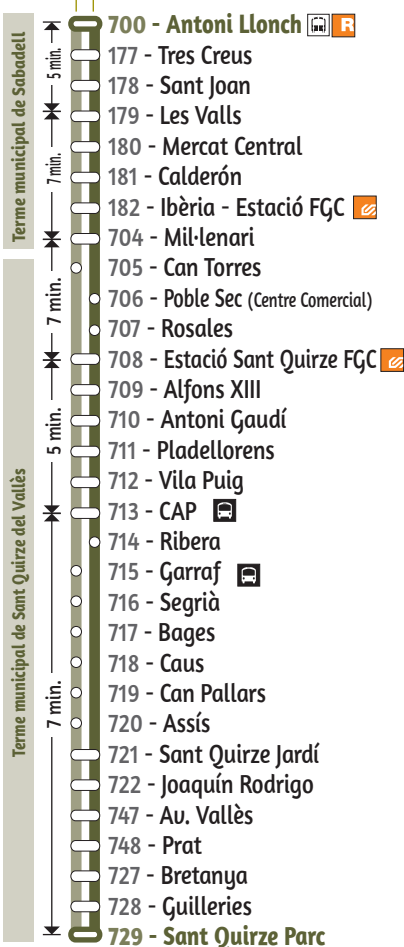

L12 Estació Centre - Sant Quirze Parc

Sortides de l'Estació Centre

FEINERS

6.22	11.55	16.51	21.36
7.36	12.32	17.28	22.00
8.13	13.09	18.05	
8.50	13.46	18.42	
9.27	14.23	19.19	
10.04	15.00	19.54	
10.41	15.37	20.31	
11.18	16.14	21.04	

DISSABTES

7.32	12.04	16.36	21.08
8.40	13.12	17.44	22.15
9.48	14.20	18.52	
10.56	15.28	20.00	

Subratllat: comença a la pl. d'Antoni Llonch (parada línies L4, L44, L5 i L55) i passa pel polígon de Can Feu.

■ passa pel Poble Sec i no per Can Pallars.

■ passa per la carretera C-1413 i Can Pallars.

○ recorregut comú

per Can Pallars ← → per Poble Sec

L12 Sant Quirze Parc - Estació Centre

Sortides de Sant Quirze Parc

DISSABTES

7.00	11.29	16.01	20.33
8.05	12.37	17.09	21.43
9.13	13.45	18.17	
10.21	14.53	19.25	